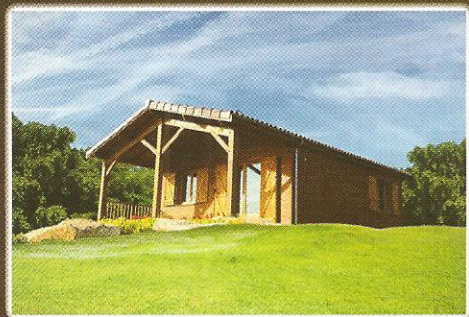

Résidence Hôtelière de Loisirs

Un site d'exception où le rêve côtoie la poésie dans l'évocation de nos maisons d'antan avec les services d'un intérieur moderne.

A proximité de : Golfs, Lac, Baignade, Pêche, Jeux d'enfants, Centre équestre, Structures sportives, Montagne, Stations de ski, Balnéothérapie, Thermes, Casinos, L'Espagne, Sites historiques et remarquables

Louer un chalet, c'est s'assurer une détente au bord d'un lac, se ressourcer au coeur des belles Pyrénées en associant loisirs et culture et vivre avec la nature à portée de main. A voir sur : www.leschaletsmontrejeau.fr